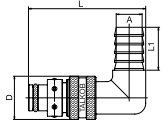

Szybkozłącza do form wtryskowych typ francuski - seria 80, 120

Wtyk z tuleją na wąż

Seria	S	Kod - bez zaworu	D	L	L1	A
80	8	TL8008	20	65	28	8 mm
80	8	TL8010	20	65	28	10 mm
80	8	TL8012	20	65	28	12 mm
120	12	TL12013	28	77	33	13 mm
120	12	TL12016	28	77	33	16 mm

TL...

Wtyk z tuleją na wąż / 90 stopni

Seria	S	Kod - bez zaworu	D	L	L1	A
80	8	TV8010/90	20	51	20	10 mm
80	8	TV8012/90	20	51	20	12 mm
120	12	TV12013/90	28	59	25	13 mm
120	12	TV12016/90	28	62	25	16 mm

TV.../90

Wtyk z tuleją na wąż / 45 stopni

Seria	S	Kod - bez zaworu	D	L	L1	A
80	8	TV8010/45	20	51	20	10 mm
80	8	TV8012/45	20	51	20	12 mm
120	12	TV12013/45	28	55	25	13 mm
120	12	TV12016/45	28	55	25	16 mm

TV.../45

Wtyk z gwintem wewnętrznym

Seria	S	Kod - bez zaworu	D	L	L1	SW	A
80	8	TI801/4	20	54	10	17	1/4"

TI...

Gniazdo z gwintem zewnętrznym

Seria	S	Kod - bez zaworu	D	L	L1	SW	A
80	8	TN801/8	21	32	10	6	1/8"
80	8	TN80M10	21	32	10	6	M10 x 1
80	8	TN801/4	21	33	12	8	1/4"
80	8	TN803/8	21	24	13	8	3/8"
120	12	TN1203/8	32	41	13	10	3/8"
120	12	TN1201/2	32	44	16	14	1/2"
120	12	TN1203/4	32	32	19	14	3/4"