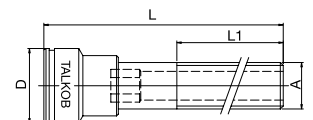

Szybkozłącza do form wtryskowych typ francuski - seria 80, 120

Wtyk z tuleją na wąż

Seria	S	Kod - bez zaworu	D	L	L1	A
80	8	TL8008	20	65	28	8 mm
80	8	TL8010	20	65	28	10 mm
80	8	TL8012	20	65	28	12 mm
120	12	TL12013	28	77	33	13 mm
120	12	TL12016	28	77	33	16 mm

TL...

Wtyk z tuleją na wąż / 90 stopni

Seria	S	Kod - bez zaworu	D	L	L1	A
80	8	TV8010/90	20	51	20	10 mm
80	8	TV8012/90	20	51	20	12 mm
120	12	TV12013/90	28	59	25	13 mm
120	12	TV12016/90	28	62	25	16 mm

TV.../90

Wtyk z tuleją na wąż / 45 stopni

Seria	S	Kod - bez zaworu	D	L	L1	A
80	8	TV8010/45	20	51	20	10 mm
80	8	TV8012/45	20	51	20	12 mm
120	12	TV12013/45	28	55	25	13 mm
120	12	TV12016/45	28	55	25	16 mm

TV.../45

Wtyk z gwintem wewnętrznym

Seria	S	Kod - bez zaworu	D	L	L1	SW	A
80	8	TI801/4	20	54	10	17	1/4"

TI...

Gniazdo z gwintem zewnętrznym

Seria	S	Kod - bez zaworu	D	L	L1	SW	A
80	8	TN801/8	21	32	10	6	1/8"
80	8	TN80M10	21	32	10	6	M10 x 1
80	8	TN801/4	21	33	12	8	1/4"
80	8	TN803/8	21	24	13	8	3/8"
120	12	TN1203/8	32	41	13	10	3/8"
120	12	TN1201/2	32	44	16	14	1/2"
120	12	TN1203/4	32	32	19	14	3/4"

TN...

Gniazdo z gwintem wewnętrznym

Seria	S	Kod - bez zaworu	D	L	L1	SW	A
80	8	TNI801/8	21	35	10	6	1/8"
80	8	TNI801/4	21	40	14	8	1/4"
120	12	TNI1203/8	32	49	14	12	3/8"
120	12	TNI1201/2	32	50	14	12	1/2"

TNI...

Gniazdo z gwintem zew. / 90 stopni

Seria	S	Kod - bez zaworu	D	L	L1	L2	A
80	8	TNV801/8/90	22	34	11	33	1/8"
80	8	TNV801/4/90	22	37	13	33	1/4"
80	8	TNV803/8/90	22	37	13	33	3/8"

TNV.../90

Gniazdo z gwintem zew. / 45 stopni

Seria	S	Kod - bez zaworu	D	L	L1	A
80	8	TNV801/8/45	22	33	10,5	1/8"
80	8	TNV801/4/45	22	35	13	1/4"

TNV.../45

Gniazdo z gwintem przedłużonym

Seria	S	Kod - bez zaworu	D	L	L1	SW	A
80	6	TN801/8/50	21	50	28	6	1/8"
80	6	TN801/8/100	21	100	60	6	1/8"
80	6	TN801/8/150	21	150	60	6	1/8"
80	8	TN801/4/50	21	50	28	8	1/4"
80	8	TN801/4/100	21	100	60	8	1/4"
80	8	TN801/4/150	21	150	60	8	1/4"
80	8	TN801/4/200	21	200	60	8	1/4"

TN.../...

Kolorowy ring do gniazda i wtyku