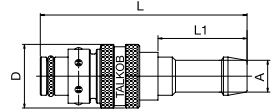

Szybkozłącza do form wtryskowych typ francuski - seria 80, 120

Wtyk z tuleją na wąż

Seria	S	Kod - bez zaworu	D	L	L1	A
80	8	TL8008	20	65	28	8 mm
80	8	TL8010	20	65	28	10 mm
80	8	TL8012	20	65	28	12 mm
120	12	TL12013	28	77	33	13 mm
120	12	TL12016	28	77	33	16 mm

TL...

Wtyk z tuleją na wąż / 90 stopni

Seria	S	Kod - bez zaworu	D	L	L1	A
80	8	TV8010/90	20	51	20	10 mm
80	8	TV8012/90	20	51	20	12 mm
120	12	TV12013/90	28	59	25	13 mm
120	12	TV12016/90	28	62	25	16 mm

TV.../90

Wtyk z tuleją na wąż / 45 stopni

Seria	S	Kod - bez zaworu	D	L	L1	A
80	8	TV8010/45	20	51	20	10 mm
80	8	TV8012/45	20	51	20	12 mm
120	12	TV12013/45	28	55	25	13 mm
120	12	TV12016/45	28	55	25	16 mm

TV.../45

Wtyk z gwintem wewnętrznym

Seria	S	Kod - bez zaworu	D	L	L1	SW	A
80	8	TI801/4	20	54	10	17	1/4"

TI...

Gniazdo z gwintem zewnętrznym

Seria	S	Kod - bez zaworu	D	L	L1	SW	A
80	8	TN801/8	21	32	10	6	1/8"
80	8	TN80M10	21	32	10	6	M10 x 1
80	8	TN801/4	21	33	12	8	1/4"
80	8	TN803/8	21	24	13	8	3/8"
120	12	TN1203/8	32	41	13	10	3/8"
120	12	TN1201/2	32	44	16	14	1/2"
120	12	TN1203/4	32	32	19	14	3/4"