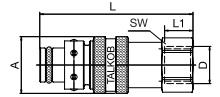

Wtyk z tuleją na wąż / 45 stopni

Seria	S	Kod - bez zaworu	D	L	L1	A
80	8	TV8010/45	20	51	20	10 mm
80	8	TV8012/45	20	51	20	12 mm
120	12	TV12013/45	28	55	25	13 mm
120	12	TV12016/45	28	55	25	16 mm

TV.../45

Wtyk z gwintem wewnętrznym

Seria	S	Kod - bez zaworu	D	L	L1	SW	A
80	8	TI801/4	20	54	10	17	1/4"

TI...

Gniazdo z gwintem zewnętrznym

Seria	S	Kod - bez zaworu	D	L	L1	SW	A
80	8	TN801/8	21	32	10	6	1/8"
80	8	TN80M10	21	32	10	6	M10 x 1
80	8	TN801/4	21	33	12	8	1/4"
80	8	TN803/8	21	24	13	8	3/8"
120	12	TN1203/8	32	41	13	10	3/8"
120	12	TN1201/2	32	44	16	14	1/2"
120	12	TN1203/4	32	32	19	14	3/4"

TN...

Gniazdo z gwintem wewnętrznym

Seria	S	Kod - bez zaworu	D	L	L1	SW	A
80	8	TNI801/8	21	35	10	6	1/8"
80	8	TNI801/4	21	40	14	8	1/4"
120	12	TNI1203/8	32	49	14	12	3/8"
120	12	TNI1201/2	32	50	14	12	1/2"

TNI...