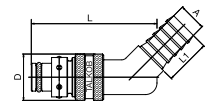

Szybkozłącza do form wtryskowych typ francuski - seria 80, 120

Wtyk z tuleją na wąż

Seria	S	Kod - bez zaworu	D	L	L1	A
80	8	TL8008	20	65	28	8 mm
80	8	TL8010	20	65	28	10 mm
80	8	TL8012	20	65	28	12 mm
120	12	TL12013	28	77	33	13 mm
120	12	TL12016	28	77	33	16 mm

TL...

Wtyk z tuleją na wąż / 90 stopni

Seria	S	Kod - bez zaworu	D	L	L1	A
80	8	TV8010/90	20	51	20	10 mm
80	8	TV8012/90	20	51	20	12 mm
120	12	TV12013/90	28	59	25	13 mm
120	12	TV12016/90	28	62	25	16 mm

TV.../90

Wtyk z tuleją na wąż / 45 stopni

Seria	S	Kod - bez zaworu	D	L	L1	A
80	8	TV8010/45	20	51	20	10 mm
80	8	TV8012/45	20	51	20	12 mm
120	12	TV12013/45	28	55	25	13 mm
120	12	TV12016/45	28	55	25	16 mm

TV.../45

Wtyk z gwintem wewnętrznym

Seria	S	Kod - bez zaworu	D	L	L1	SW	A
80	8	TI801/4	20	54	10	17	1/4"

TI...

Gniazdo z gwintem zewnętrznym

Seria	S	Kod - bez zaworu	D	L	L1	SW	A
80	8	TN801/8	21	32	10	6	1/8"
80	8	TN80M10	21	32	10	6	M10 x 1
80	8	TN801/4	21	33	12	8	1/4"
80	8	TN803/8	21	24	13	8	3/8"
120	12	TN1203/8	32	41	13	10	3/8"
120	12	TN1201/2	32	44	16	14	1/2"
120	12	TN1203/4	32	32	19	14	3/4"