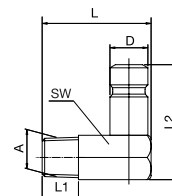

TN.../100

Wtyczka przedłużana

Seria	S	Kod - z zaworem	Kod - bez zaworu	L	L1	A	SW
70	6		TN7010/100	100	9	1/8"	11
70	6		TN7010/150	150	9	1/8"	11
70	6		TN7010/250	250	9	1/8"	11
95	9		TN9514/150	150	12	1/4"	15
95	9		TN9514/250	250	12	1/4"	15

TN.../...

Wtyczka gwint, kątowna 90 stopni

Seria	S	Kod - z zaworem	Kod - bez zaworu	L	L2	A	SW
70	6		TNV701/8	27	28,5	1/8"	11
70	6		TNV70M10	27	28,5	M10 x 1	11
70	6		TNV701/4	27	28,5	1/4"	11
95	9		TNV951/4	34	32	1/4"	15
95	9		TNV953/8	34	32	3/8"	15

TNV...

Wtyczka z tuleją do węża

Seria	S	Kod - z zaworem	Kod - bez zaworu	L	L1	A	D
70	6		TN7010	39	17	10 mm	9,5
95	9		TN9513	41	21	13 mm	13,5
50	16		TN5019	91	46	19 mm	20

TN...

Wtyczka z gwintem wewnętrznym

Seria	S	Kod - z zaworem	Kod - bez zaworu	L	L1	A	SW
70	6		TNI701/8	28	11	1/8"	13
70	6		TNI701/4	32	13	1/4"	16
70	6		TNI703/8	34	13	3/8"	19
95	9		TNI951/4	37	13	1/4"	16
95	9		TNI953/8	39	13	3/8"	19

TNI...