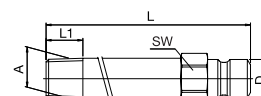

TN.../100

Wtyczka przedłużana

Seria	S	Kod - z zaworem	Kod - bez zaworu	L	L1	A	SW
70	6		TN7010/100	100	9	1/8"	11
70	6		TN7010/150	150	9	1/8"	11
70	6		TN7010/250	250	9	1/8"	11
95	9		TN9514/150	150	12	1/4"	15
95	9		TN9514/250	250	12	1/4"	15

TN.../...

Wtyczka gwint, kątowna 90 stopni

Seria	S	Kod - z zaworem	Kod - bez zaworu	L	L2	A	SW
70	6		TNV701/8	27	28,5	1/8"	11
70	6		TNV70M10	27	28,5	M10 x 1	11
70	6		TNV701/4	27	28,5	1/4"	11
95	9		TNV951/4	34	32	1/4"	15
95	9		TNV953/8	34	32	3/8"	15