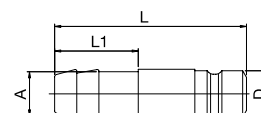

TN.../...

Wtyczka gwint, kątowna 90 stopni

Seria	S	Kod - z zaworem	Kod - bez zaworu	L	L2	A	SW
70	6		TNV701/8	27	28,5	1/8"	11
70	6		TNV70M10	27	28,5	M10 x 1	11
70	6		TNV701/4	27	28,5	1/4"	11
95	9		TNV951/4	34	32	1/4"	15
95	9		TNV953/8	34	32	3/8"	15

TNV...

Wtyczka z tuleją do węża

Seria	S	Kod - z zaworem	Kod - bez zaworu	L	L1	A	D
70	6		TN7010	39	17	10 mm	9,5
95	9		TN9513	41	21	13 mm	13,5
50	16		TN5019	91	46	19 mm	20

TN...

Wtyczka z gwintem wewnętrznym

Seria	S	Kod - z zaworem	Kod - bez zaworu	L	L1	A	SW
70	6		TNI701/8	28	11	1/8"	13
70	6		TNI701/4	32	13	1/4"	16
70	6		TNI703/8	34	13	3/8"	19
95	9		TNI951/4	37	13	1/4"	16
95	9		TNI953/8	39	13	3/8"	19

TNI...