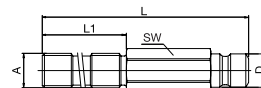

TN...

Wtyczka przedłużana 100 mm

Seria	S	Kod - z zaworem	Kod - bez zaworu	L	L1	A	SW
70	6		TN701/8/100	100	60	1/8"	11
70	6		TN701/4/100	100	60	1/4"	14
95	9		TN951/4/100	100	60	1/4"	14
95	9		TN953/8/100	100	60	3/8"	17

TN.../100

Wtyczka przedłużana

Seria	S	Kod - z zaworem	Kod - bez zaworu	L	L1	A	SW
70	6		TN7010/100	100	9	1/8"	11
70	6		TN7010/150	150	9	1/8"	11
70	6		TN7010/250	250	9	1/8"	11
95	9		TN9514/150	150	12	1/4"	15
95	9		TN9514/250	250	12	1/4"	15

TN.../...

Wtyczka gwint, kątowna 90 stopni

Seria	S	Kod - z zaworem	Kod - bez zaworu	L	L2	A	SW
70	6		TNV701/8	27	28,5	1/8"	11
70	6		TNV70M10	27	28,5	M10 x 1	11
70	6		TNV701/4	27	28,5	1/4"	11
95	9		TNV951/4	34	32	1/4"	15
95	9		TNV953/8	34	32	3/8"	15