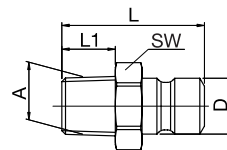

Szybkozłącza do form wtryskowych

D-M-E, typ amerykański - seria 70, 95, 50

Wtyczka z gwintem zewnętrznym

Seria	S	Kod - z zaworem	Kod - bez zaworu	L	D	A	SW
70	6		TN701/8	24	9,5	1/8"	13
70	6		TN70M10	23	9,5	M10	13
70	6	TN701/4V	TN701/4	29	9,5	1/4"	16
70	6		TN703/8	30	9,5	3/8"	19
95	9	TN951/4V	TN951/4	34	13,5	1/4"	16
95	9	TN953/8V	TN953/8	34	13,5	3/8"	19
95	9		TN951/2	39	13,5	1/2"	24
50	16		TN501/2	44	20	1/2"	22
50	16		TN503/4	45	20	3/4"	29

TN...

Wtyczka przedłużana 100 mm

Seria	S	Kod - z zaworem	Kod - bez zaworu	L	L1	A	SW
70	6		TN701/8/100	100	60	1/8"	11
70	6		TN701/4/100	100	60	1/4"	14
95	9		TN951/4/100	100	60	1/4"	14
95	9		TN953/8/100	100	60	3/8"	17

TN.../100

Wtyczka przedłużana

Seria	S	Kod - z zaworem	Kod - bez zaworu	L	L1	A	SW
70	6		TN7010/100	100	9	1/8"	11
70	6		TN7010/150	150	9	1/8"	11
70	6		TN7010/250	250	9	1/8"	11
95	9		TN9514/150	150	12	1/4"	15
95	9		TN9514/250	250	12	1/4"	15

TN.../...

Wtyczka gwint, kątowna 90 stopni

Seria	S	Kod - z zaworem	Kod - bez zaworu	L	L2	A	SW
70	6		TNV701/8	27	28,5	1/8"	11
70	6		TNV70M10	27	28,5	M10 x 1	11
70	6		TNV701/4	27	28,5	1/4"	11
95	9		TNV951/4	34	32	1/4"	15
95	9		TNV953/8	34	32	3/8"	15