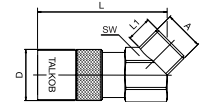

TI...

Gniazdo z gwintem zew. / 90 stopni

Seria	S	Kod - z zaworem	Kod - bez zaworu	D	L	A	SW
70	6	TVU701/4/45	TVU701/4/45OV	18	46	1/4"	17

TVU.../90

Gniazdo z gwintem zew. / 45 stopni

Seria	S	Kod - z zaworem	Kod - bez zaworu	D	L	A	SW
70	6	TVU701/4/45	TVU701/4/45OV	18	46	1/4"	17

TVU.../45

Mostek

Seria	S	Kod - z zaworem	Kod - bez zaworu	D	L	L1	D2
70	6		TS70125	18	42	125	8
70	6		TS70250	18	42	250	8
70	6		TS70500	18	42	500	8
95	9		TS95125	24	58	125	10
95	9		TS95250	24	58	250	10
95	9		TS95500	24	58	500	10
50	13		TS50160	32	78	160	14
50	13		TS50315	32	78	315	14
50	13		TS50500	32	78	500	14