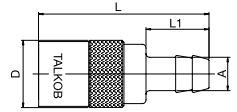

Szybkozłącza do form wtryskowych

D-M-E, typ amerykański - seria 70, 95, 50

Gniazdo z tuleją na wąż

Seria	S	Kod - z zaworem	Kod - bez zaworu	D	L	A	L1
70	6	TL7006	TL7006OV	18	46	6 mm	17
70	6	TL7010	TL7010OV	18	46	10 mm	17
95	9	TL9510	TL9510OV	24	58,5	10 mm	17
95	9	TL9513	TL9513OV	24	66,5	13 mm	25
50	16		TL5019OV	32	89	19 mm	32

TL...

 - Safe-Lock jest opcją (do kodu należy dodać - SL)

Gniazdo z tuleją na wąż / 90 stopni

Seria	S	Kod - z zaworem	Kod - bez zaworu	D	L	A	L1
70	6	TV7006/90	TV7006/90OV	18	40	6 mm	19
70	6	TV7010/90	TV7010/90OV	18	40	10 mm	19
95	9	TV9510/90	TV9510/90OV	24	56	10 mm	19
95	9	TV9513/90	TV9513/90OV	24	56	13 mm	28,5
50	16		TV5019/90OV	32	77	19 mm	32