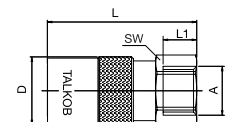

TU...

 - Safe-Lock jest opcją (do kodu należy dodać - SL)

Gniazdo z gwintem wewnętrznym

Seria	S	Kod - z zaworem	Kod - bez zaworu	D	L	A	SW
70	6	TI701/8	TI701/8OV	18	40	1/8"	17
70	6	TI701/4	TI701/4OV	18	40	1/4"	17
70	6	TI703/8	TI703/8OV	18	44	3/8"	19
95	9	TI951/4	TI951/4OV	24	51,5	1/4"	21
95	9	TI953/8	TI953/8OV	24	51,5	3/8"	21

TI...

Gniazdo z gwintem zew. / 90 stopni

Seria	S	Kod - z zaworem	Kod - bez zaworu	D	L	A	SW
70	6	TVU701/4/45	TVU701/4/45OV	18	46	1/4"	17

TVU.../90

Gniazdo z gwintem zew. / 45 stopni

Seria	S	Kod - z zaworem	Kod - bez zaworu	D	L	A	SW
70	6	TVU701/4/45	TVU701/4/45OV	18	46	1/4"	17