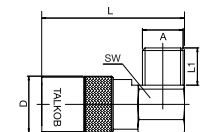

TU...

 - Safe-Lock jest opcją (do kodu należy dodać - SL)

Gniazdo z gwintem wewnętrznym

Seria	S	Kod - z zaworem	Kod - bez zaworu	D	L	A	SW
70	6	TI701/8	TI701/8OV	18	40	1/8"	17
70	6	TI701/4	TI701/4OV	18	40	1/4"	17
70	6	TI703/8	TI703/8OV	18	44	3/8"	19
95	9	TI951/4	TI951/4OV	24	51,5	1/4"	21
95	9	TI953/8	TI953/8OV	24	51,5	3/8"	21

TI...

Gniazdo z gwintem zew. / 90 stopni

Seria	S	Kod - z zaworem	Kod - bez zaworu	D	L	A	SW
70	6	TVU701/4/45	TVU701/4/45OV	18	46	1/4"	17

TVU.../90

Gniazdo z gwintem zew. / 45 stopni

Seria	S	Kod - z zaworem	Kod - bez zaworu	D	L	A	SW
70	6	TVU701/4/45	TVU701/4/45OV	18	46	1/4"	17

TVU.../45

Mostek

Seria	S	Kod - z zaworem	Kod - bez zaworu	D	L	L1	D2
70	6		TS70125	18	42	125	8
70	6		TS70250	18	42	250	8
70	6		TS70500	18	42	500	8
95	9		TS95125	24	58	125	10
95	9		TS95250	24	58	250	10
95	9		TS95500	24	58	500	10
50	13		TS50160	32	78	160	14
50	13		TS50315	32	78	315	14
50	13		TS50500	32	78	500	14