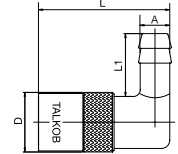

Szybkozłącza do form wtryskowych

D-M-E, typ amerykański - seria 70, 95, 50

Gniazdo z tuleją na wąż

Seria	S	Kod - z zaworem	Kod - bez zaworu	D	L	A	L1
70	6	TL7006	TL7006OV	18	46	6 mm	17
70	6	TL7010	TL7010OV	18	46	10 mm	17
95	9	TL9510	TL9510OV	24	58,5	10 mm	17
95	9	TL9513	TL9513OV	24	66,5	13 mm	25
50	16		TL5019OV	32	89	19 mm	32

TL...

 - Safe-Lock jest opcją (do kodu należy dodać - SL)

Gniazdo z tuleją na wąż / 90 stopni

Seria	S	Kod - z zaworem	Kod - bez zaworu	D	L	A	L1
70	6	TV7006/90	TV7006/90OV	18	40	6 mm	19
70	6	TV7010/90	TV7010/90OV	18	40	10 mm	19
95	9	TV9510/90	TV9510/90OV	24	56	10 mm	19
95	9	TV9513/90	TV9513/90OV	24	56	13 mm	28,5
50	16		TV5019/90OV	32	77	19 mm	32

TV.../90

 - Safe-Lock jest opcją (do kodu należy dodać - SL)

Gniazdo z tuleją na wąż / 45 stopni

Seria	S	Kod - z zaworem	Kod - bez zaworu	D	L	A	L1
70	6	TV7006/45	TV7006/45OV	18	55,5	6 mm	19
70	6	TV7010/45	TV7010/45OV	18	55,5	10 mm	19
95	9	TV9510/45	TV9510/45OV	24	71	10 mm	19
95	9	TV9513/45	TV9513/45OV	24	75	13 mm	25
50	16		TV5019/45OV	32	77	19 mm	30

TV.../45

 - Safe-Lock jest opcją (do kodu należy dodać - SL)

Gniazdo z gwintem zewnętrznym

Seria	S	Kod - z zaworem	Kod - bez zaworu	D	L	A	SW
70	6	TU701/4	TU701/4OV	18	47	1/4"	17
70	6	TU703/8	TU703/8OV	18	47	3/8"	19
95	9	TU951/4	TU951/4OV	24	56,5	1/4"	22
95	9	TU953/8	TU953/8OV	24	56,5	3/8"	22
95	9	TU951/2	TU951/2OV	24	69,5	1/2"	22
50	16		TU501/2OV	32	73	1/2"	30
50	16		TU503/4OV	32	77	3/4"	30