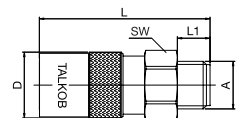

TV.../45

 - Safe-Lock jest opcją (do kodu należy dodać - SL)

Gniazdo z gwintem zewnętrznym

Seria	S	Kod - z zaworem	Kod - bez zaworu	D	L	A	SW
70	6	TU701/4	TU701/4OV	18	47	1/4"	17
70	6	TU703/8	TU703/8OV	18	47	3/8"	19
95	9	TU951/4	TU951/4OV	24	56,5	1/4"	22
95	9	TU953/8	TU953/8OV	24	56,5	3/8"	22
95	9	TU951/2	TU951/2OV	24	69,5	1/2"	22
50	16		TU501/2OV	32	73	1/2"	30
50	16		TU503/4OV	32	77	3/4"	30

TU...

 - Safe-Lock jest opcją (do kodu należy dodać - SL)

Gniazdo z gwintem wewnętrznym

Seria	S	Kod - z zaworem	Kod - bez zaworu	D	L	A	SW
70	6	TI701/8	TI701/8OV	18	40	1/8"	17
70	6	TI701/4	TI701/4OV	18	40	1/4"	17
70	6	TI703/8	TI703/8OV	18	44	3/8"	19
95	9	TI951/4	TI951/4OV	24	51,5	1/4"	21
95	9	TI953/8	TI953/8OV	24	51,5	3/8"	21