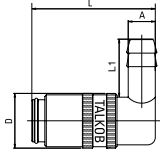

TL...

Gniazdo z tuleją na wąż / 90 stopni

Seria	S	Kod - z zaworem	Kod - bez zaworu	D	L	A	L1
65	6	TV6510/90	TV6510/90OV	18	41	10 mm	19
90	9	TV9013/90	TV9013/90OV	23	51	13 mm	28,5
20	13	TV2019/90	TV2019/90OV	32	78	19 mm	32

 - Safe-Lock jest opcją (do kodu należy dodać - SL)

TV.../90

Gniazdo z tuleją na wąż / 45 stopni

Seria	S	Kod - z zaworem	Kod - bez zaworu	D	L	A	L1
65	6	TV6510/45	TV6510/45OV	18	41	10 mm	19
90	9	TV9013/45	TV9013/45OV	23	51	13 mm	25
20	13	TV2019/45	TV2019/45OV	32	78	19 mm	30