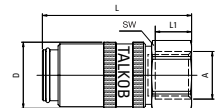

 - Safe-Lock jest opcją (do kodu należy dodać - SL)

TU...

Gniazdo z gwintem wewnętrznym

Seria	S	Kod - z zaworem	Kod - bez zaworu	D	L	A	SW
65	6	TI651/4	TI651/4OV	18	41	1/4"	17
65	6	TI653/8	TI653/8OV	18	45	3/8"	19
90	9	TI901/4	TI901/4OV	23	46,5	1/4"	21
90	9	TI903/8	TI903/8OV	23	46,5	3/8"	21
90	9	TI90M16	TI90M16OV	23	46,5	M16 x 1,5	21

TI...

Gniazdo z gwintem zew. / 90 stopni

Seria	S	Kod - z zaworem	Kod - bez zaworu	D	L	A	SW
65	6	TVU65M14/90	TVU65M14/90OV	18	47	M14	17
65	6	TVU651/4/90	TVU651/4/90OV	18	47	1/4"	17
90	9	TVU90M16/90	TVU90M16/90OV	23	53,5	M16 x 1,5	22
20	13	TVU20M24/90	TVU20M24/90OV	32	80	M24 x 1,5	30