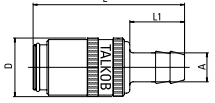

Gniazdo z tuleją na wąż

Seria	S	Kod - z zaworem	Kod - bez zaworu	D	L	A	L1
65	6	TL6510	TL6510OV	18	47	10 mm	17
90	9	TL9013	TL9013OV	23	61,5	13 mm	25
20	13	TL2019	TL2019OV	31	90	19 mm	32

 - Safe-Lock jest opcją (do kodu należy dodać - SL)

TL...

Gniazdo z tuleją na wąż / 90 stopni

Seria	S	Kod - z zaworem	Kod - bez zaworu	D	L	A	L1
65	6	TV6510/90	TV6510/90OV	18	41	10 mm	19
90	9	TV9013/90	TV9013/90OV	23	51	13 mm	28,5
20	13	TV2019/90	TV2019/90OV	32	78	19 mm	32