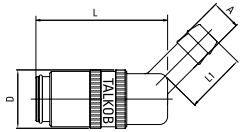

TL...

Gniazdo z tuleją na wąż / 90 stopni

Seria	S	Kod - z zaworem	Kod - bez zaworu	D	L	A	L1
65	6	TV6510/90	TV6510/90OV	18	41	10 mm	19
90	9	TV9013/90	TV9013/90OV	23	51	13 mm	28,5
20	13	TV2019/90	TV2019/90OV	32	78	19 mm	32

 - Safe-Lock jest opcją (do kodu należy dodać - SL)

TV.../90

Gniazdo z tuleją na wąż / 45 stopni

Seria	S	Kod - z zaworem	Kod - bez zaworu	D	L	A	L1
65	6	TV6510/45	TV6510/45OV	18	41	10 mm	19
90	9	TV9013/45	TV9013/45OV	23	51	13 mm	25
20	13	TV2019/45	TV2019/45OV	32	78	19 mm	30

 - Safe-Lock jest opcją (do kodu należy dodać - SL)

TV.../45

Gniazdo z gwintem zewnętrznym

Seria	S	Kod - z zaworem	Kod - bez zaworu	D	L	A	SW
65	6	TU65M14	TU65M14OV	18	48	M14 x 1,5	17
65	6	TU651/4	TU651/4OV	18	48	1/4"	17
65	6	TU653/8	TU653/8OV	18	48	3/8"	19
90	9	TU901/4	TU901/4OV	23	51,5	1/4"	22
90	9	TU90M16	TU90M16OV	23	51,5	M16 x 1,5	22
90	9	TU903/8	TU903/8OV	23	51,5	3/8"	22
90	9	TU901/2	TU901/2OV	23	54,5	1/2"	22
20	13	TU201/2	TU201/2OV	32	74	1/2"	30
20	13	TU203/4	TU203/4OV	32	78	3/4"	30
20	13	TU20M24	TU20M24OV	32	78	M24 x 1,5	30

 - Safe-Lock jest opcją (do kodu należy dodać - SL)

TU...

Gniazdo z gwintem wewnętrznym

Seria	S	Kod - z zaworem	Kod - bez zaworu	D	L	A	SW
65	6	TI651/4	TI651/4OV	18	41	1/4"	17
65	6	TI653/8	TI653/8OV	18	45	3/8"	19
90	9	TI901/4	TI901/4OV	23	46,5	1/4"	21
90	9	TI903/8	TI903/8OV	23	46,5	3/8"	21
90	9	TI90M16	TI90M16OV	23	46,5	M16 x 1,5	21