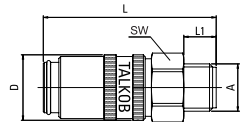

 - Safe-Lock jest opcją (do kodu należy dodać - SL)

TV.../45

Gniazdo z gwintem zewnętrznym

Seria	S	Kod - z zaworem	Kod - bez zaworu	D	L	A	SW
65	6	TU65M14	TU65M14OV	18	48	M14 x 1,5	17
65	6	TU651/4	TU651/4OV	18	48	1/4"	17
65	6	TU653/8	TU653/8OV	18	48	3/8"	19
90	9	TU901/4	TU901/4OV	23	51,5	1/4"	22
90	9	TU90M16	TU90M16OV	23	51,5	M16 x 1,5	22
90	9	TU903/8	TU903/8OV	23	51,5	3/8"	22
90	9	TU901/2	TU901/2OV	23	54,5	1/2"	22
20	13	TU201/2	TU201/2OV	32	74	1/2"	30
20	13	TU203/4	TU203/4OV	32	78	3/4"	30
20	13	TU20M24	TU20M24OV	32	78	M24 x 1,5	30

 - Safe-Lock jest opcją (do kodu należy dodać - SL)

TU...

Gniazdo z gwintem wewnętrznym

Seria	S	Kod - z zaworem	Kod - bez zaworu	D	L	A	SW
65	6	TI651/4	TI651/4OV	18	41	1/4"	17
65	6	TI653/8	TI653/8OV	18	45	3/8"	19
90	9	TI901/4	TI901/4OV	23	46,5	1/4"	21
90	9	TI903/8	TI903/8OV	23	46,5	3/8"	21
90	9	TI90M16	TI90M16OV	23	46,5	M16 x 1,5	21

TI...

Gniazdo z gwintem zew. / 90 stopni

Seria	S	Kod - z zaworem	Kod - bez zaworu	D	L	A	SW
65	6	TVU65M14/90	TVU65M14/90OV	18	47	M14	17
65	6	TVU651/4/90	TVU651/4/90OV	18	47	1/4"	17
90	9	TVU90M16/90	TVU90M16/90OV	23	53,5	M16 x 1,5	22
20	13	TVU20M24/90	TVU20M24/90OV	32	80	M24 x 1,5	30