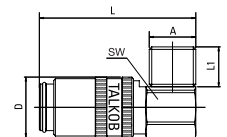

 - Safe-Lock jest opcją (do kodu należy dodać - SL)

TU...

Gniazdo z gwintem wewnętrznym

Seria	S	Kod - z zaworem	Kod - bez zaworu	D	L	A	SW
65	6	TI651/4	TI651/4OV	18	41	1/4"	17
65	6	TI653/8	TI653/8OV	18	45	3/8"	19
90	9	TI901/4	TI901/4OV	23	46,5	1/4"	21
90	9	TI903/8	TI903/8OV	23	46,5	3/8"	21
90	9	TI90M16	TI90M16OV	23	46,5	M16 x 1,5	21

TI...

Gniazdo z gwintem zew. / 90 stopni

Seria	S	Kod - z zaworem	Kod - bez zaworu	D	L	A	SW
65	6	TVU65M14/90	TVU65M14/90OV	18	47	M14	17
65	6	TVU651/4/90	TVU651/4/90OV	18	47	1/4"	17
90	9	TVU90M16/90	TVU90M16/90OV	23	53,5	M16 x 1,5	22
20	13	TVU20M24/90	TVU20M24/90OV	32	80	M24 x 1,5	30

TVU.../90

Gniazdo z gwintem zew. / 45 stopni

Seria	S	Kod - z zaworem	Kod - bez zaworu	D	L	A	SW
65	6	TVU65M14/45	TVU65M14/45OV	18	47	M14 x 1,5	17
65	6	TVU651/4/45	TVU651/4/45OV	18	47	1/4"	17
90	9	TVU90M16/45	TVU90M16/45OV	23	53,5	M16 x 1,5	22
20	13	TVU20M24/45	TVU20M24/45OV	32	80	M24 x 1,5	30