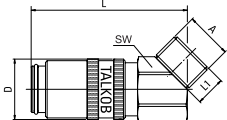

TI...

Gniazdo z gwintem zew. / 90 stopni

Seria	S	Kod - z zaworem	Kod - bez zaworu	D	L	A	SW
65	6	TVU65M14/90	TVU65M14/90OV	18	47	M14	17
65	6	TVU651/4/90	TVU651/4/90OV	18	47	1/4"	17
90	9	TVU90M16/90	TVU90M16/90OV	23	53,5	M16 x 1,5	22
20	13	TVU20M24/90	TVU20M24/90OV	32	80	M24 x 1,5	30

TVU.../90

Gniazdo z gwintem zew. / 45 stopni

Seria	S	Kod - z zaworem	Kod - bez zaworu	D	L	A	SW
65	6	TVU65M14/45	TVU65M14/45OV	18	47	M14 x 1,5	17
65	6	TVU651/4/45	TVU651/4/45OV	18	47	1/4"	17
90	9	TVU90M16/45	TVU90M16/45OV	23	53,5	M16 x 1,5	22
20	13	TVU20M24/45	TVU20M24/45OV	32	80	M24 x 1,5	30

TVU.../45

Mostek

Seria	S	Kod - z zaworem	Kod - bez zaworu	D	L	L1	D2
65	6		TS65125	18	43	125	8
65	6		TS65250	18	43	250	8
65	6		TS65500	18	43	500	8
90	9		TS90125	23	53	125	10
90	9		TS90250	23	53	250	10
90	9		TS90500	23	53	500	10
20	13		TS20160	32	80	160	14
20	13		TS20315	32	80	315	14
20	13		TS20500	32	80	500	14